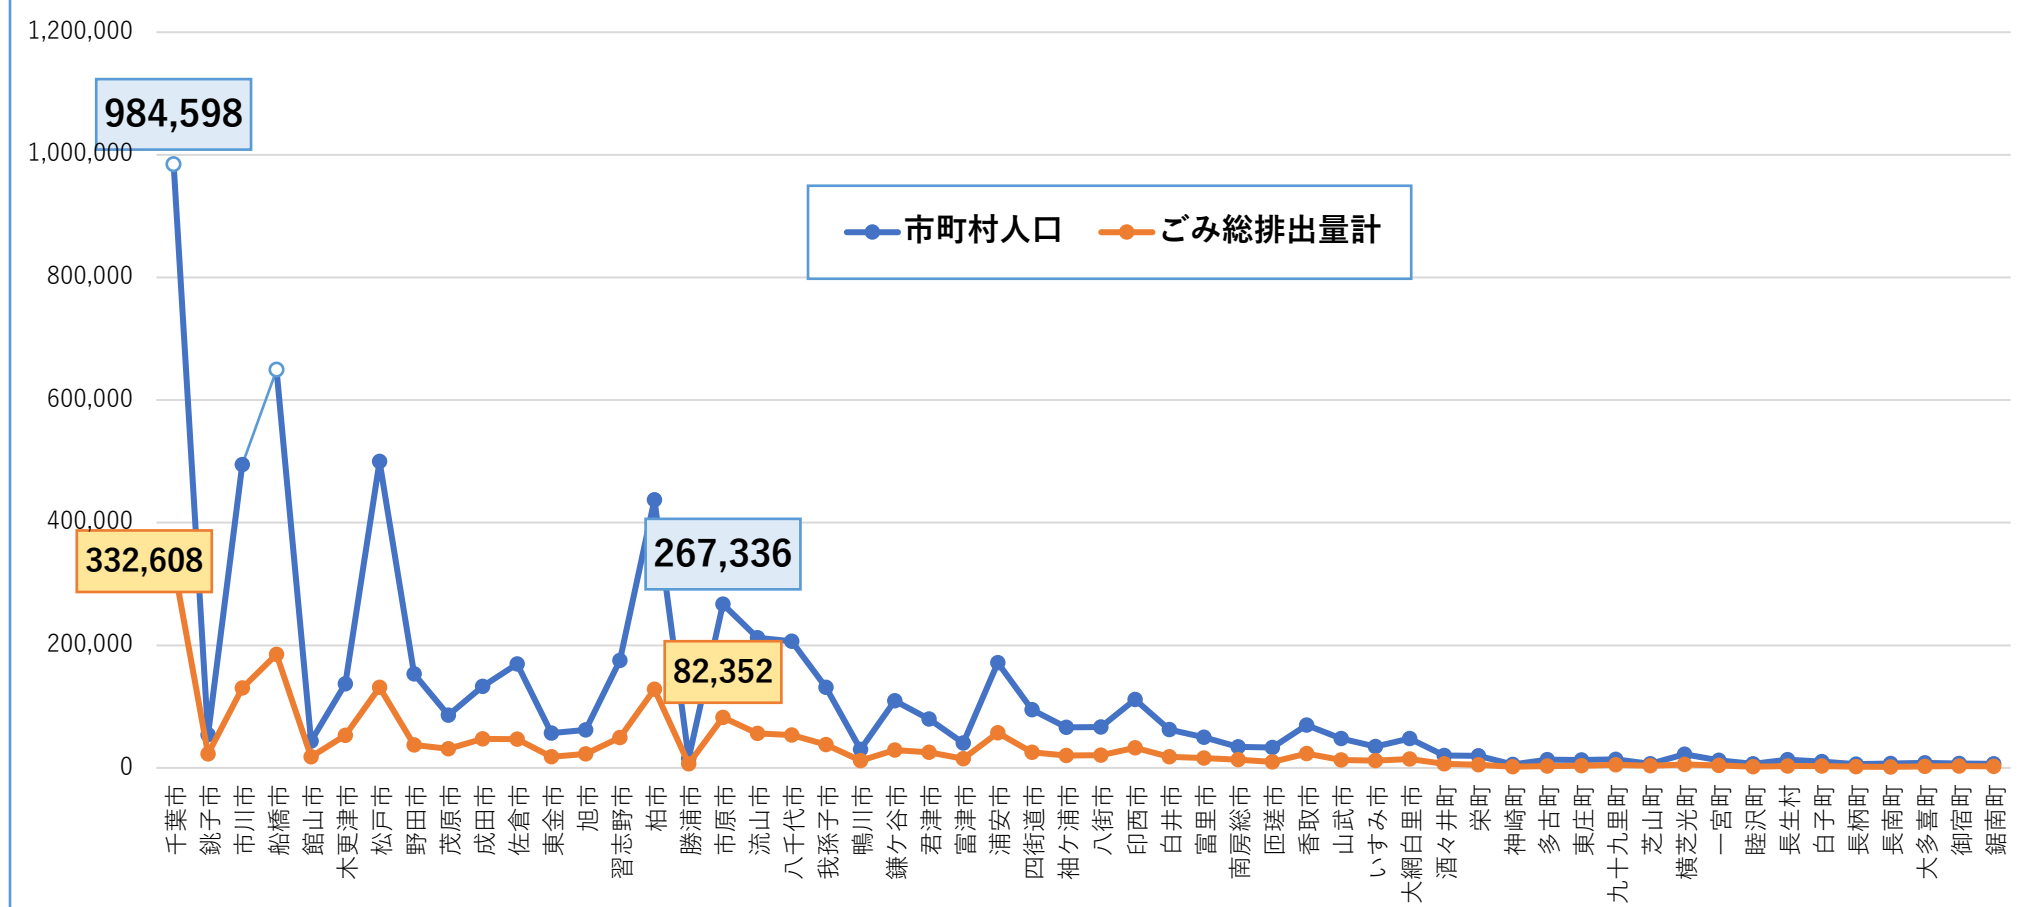

市原市のごみの実態

ごみ学習会資料

2026年5月8日

岩佐恵美

環境省「日本の廃棄物処理」他及び
市原市「清掃事業概要」「一般廃棄物処理施設整備基本計画」他

千葉県各自治体のごみ総排出量（トン/年）

千葉県各自治体のリサイクル率R` (%)

市原市の可燃ごみ（トン/年） 家庭系・事業系の割合

■ 家庭系 ■ 事業系

市原市・2市2町の新施設建設・運営費（億円）

3市2町の人口比