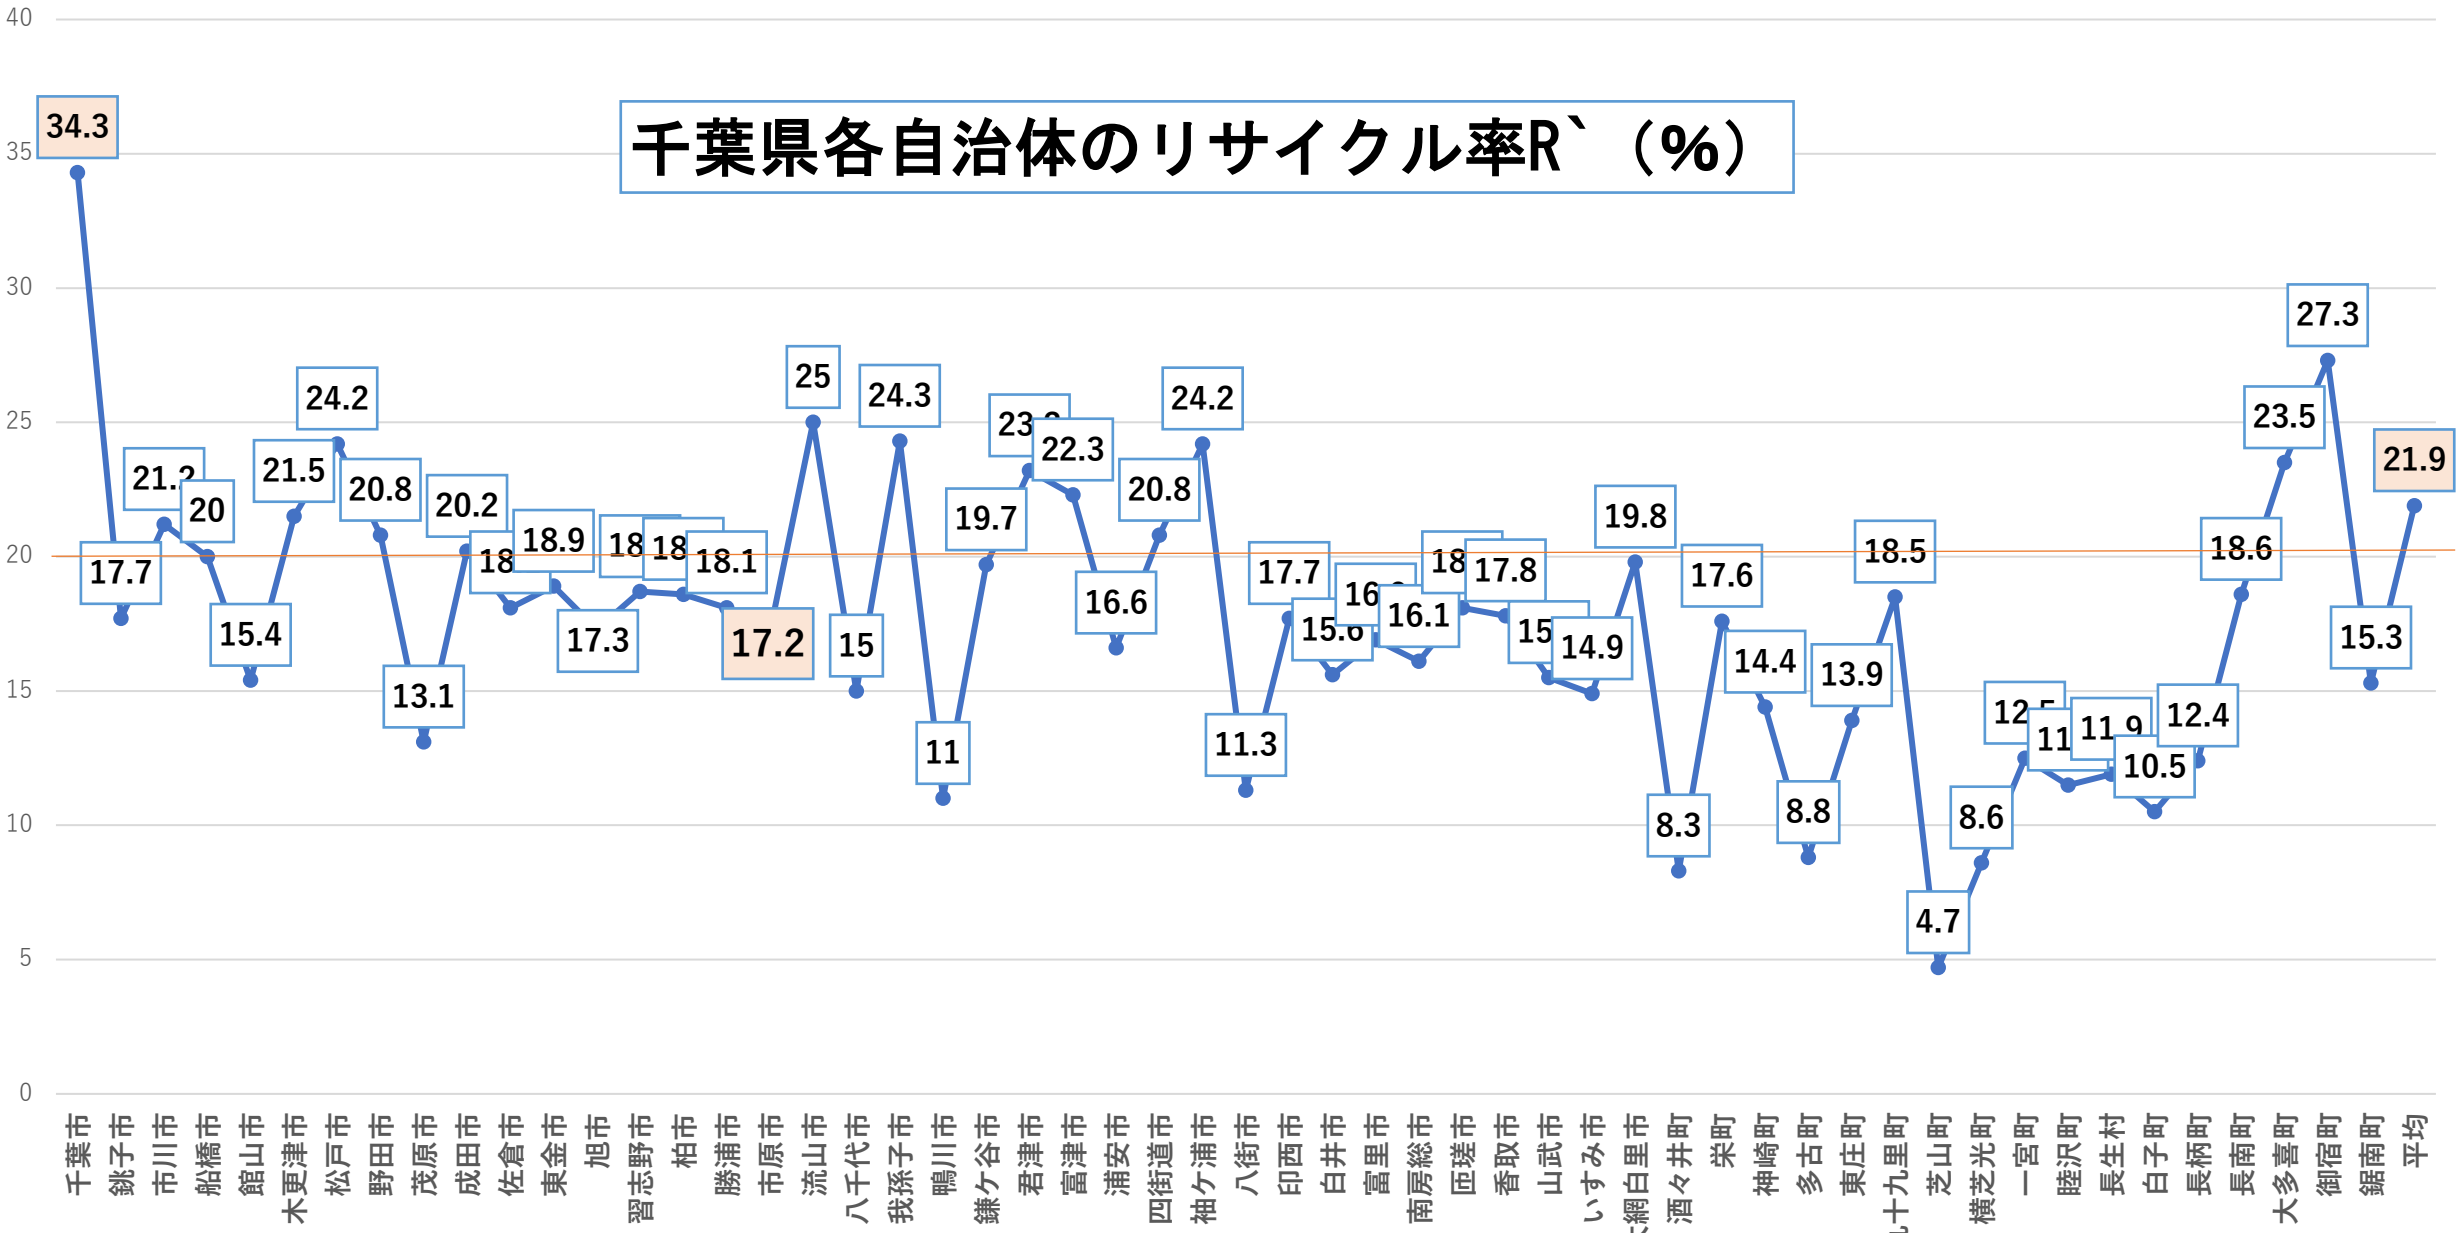

市原市のごみの実態

ごみ学習会資料

2026年5月8日

岩佐恵美

環境省「日本の廃棄物処理」他及び
市原市「清掃事業概要」「一般廃棄物処理施設整備基本計画」他

千葉県各自治体のごみ総排出量（トン/年）

千葉県各自治体のリサイクル率R` (%)

市原市の可燃ごみ（トン/年） 家庭系・事業系の割合

■ 家庭系 ■ 事業系

市原市・2市2町の新施設建設・運営費（億円）

3市2町の人口比