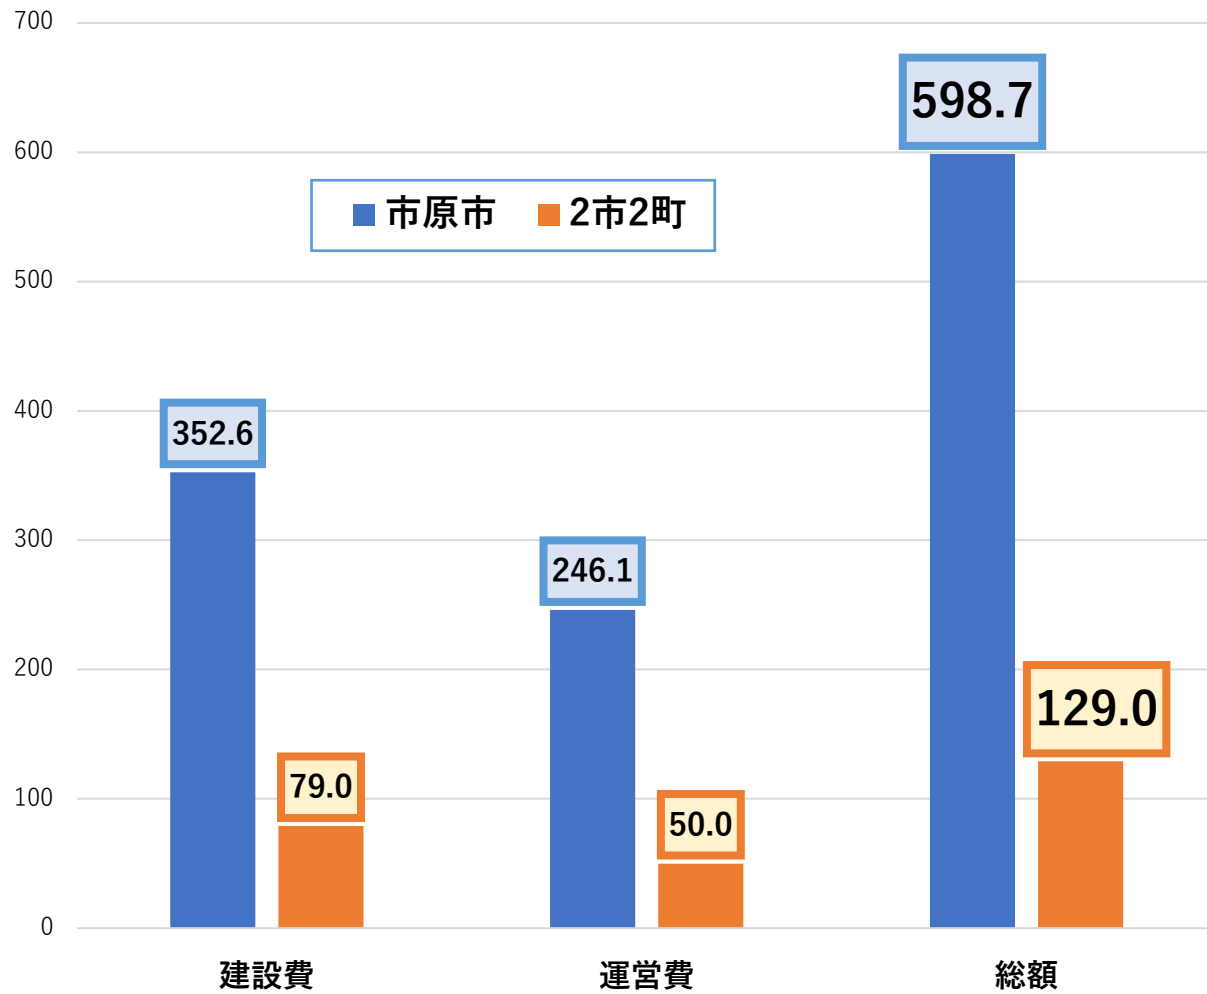

市原市のごみの実態

ごみ学習会資料

2026年5月8日

岩佐恵美

環境省「日本の廃棄物処理」他及び
市原市「清掃事業概要」「一般廃棄物処理施設整備基本計画」他

千葉県各自治体のごみ総排出量（トン/年）

千葉県各自治体のリサイクル率R` (%)

市原市の可燃ごみ（トン/年） 家庭系・事業系の割合

■ 家庭系 ■ 事業系

市原市・2市2町の新施設建設・運営費（億円）

3市2町の人口比