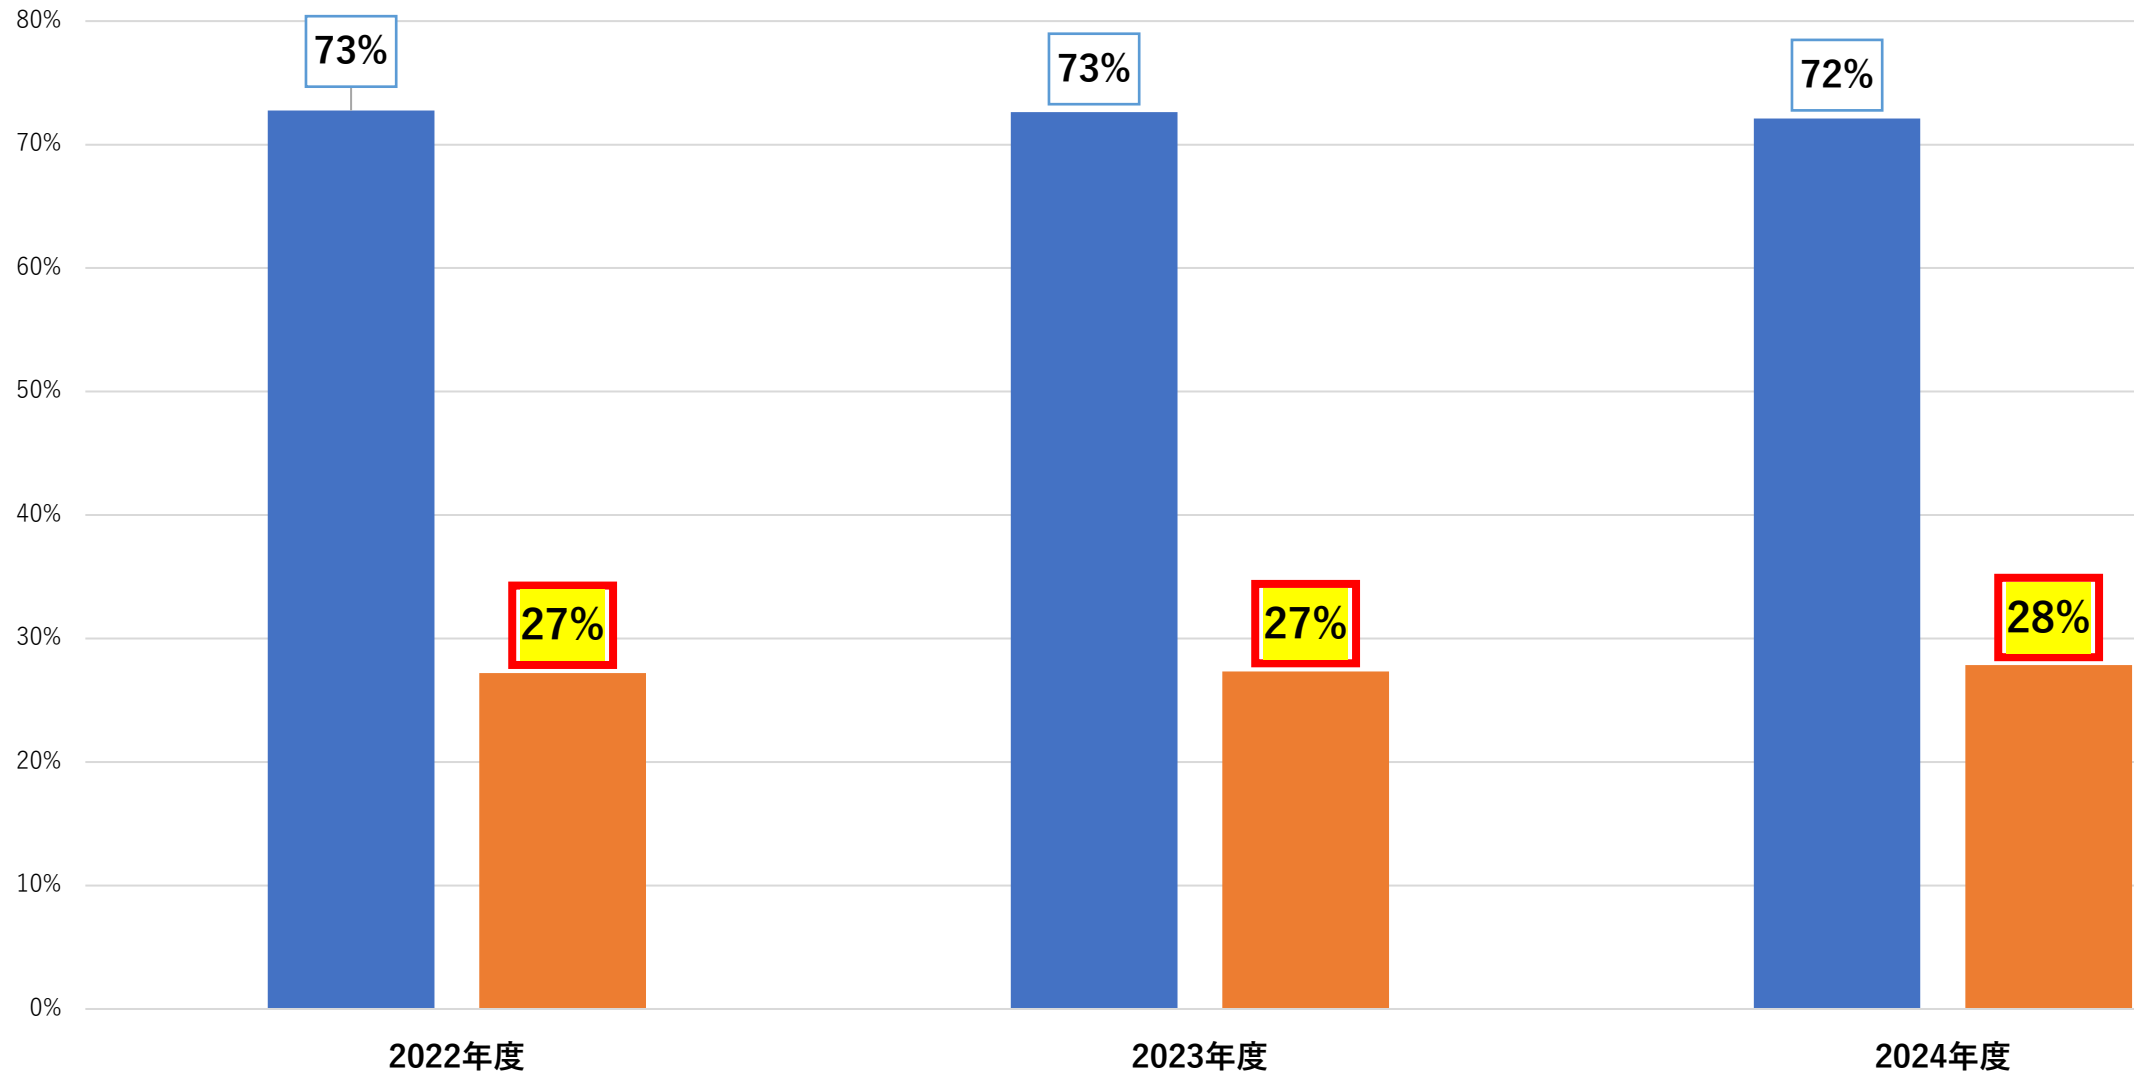

市原市の可燃ごみ（トン/年） 家庭系・事業系の割合

■ 家庭系 ■ 事業系